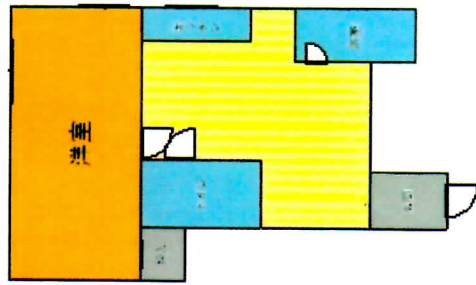

## 【物件概要】

名称	第7平勝荘
所在地	広島県広島市中区吉島西 1-27-11
構造	木造2階建
賃貸部分	1階103
賃貸面積	1K