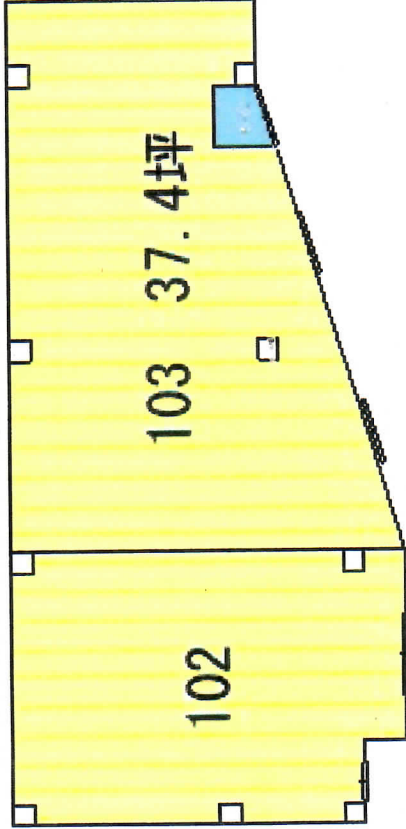

賃貸事務所

アストラムライン

伴駅より徒歩2分

【物件概要】

名称	第13平勝ビル
所在地	広島県広島市安佐南区沼田伴東2-3-24
構造	RC造5階建
賃貸部分	1階103
賃貸面積	103 37.4坪 103A 18.4坪 103B 19坪
築年数	平成14年3月

(No1) 第13平勝ビル 103、103A、103B

☆大通り沿い☆
駐車場3台付!

株式会社 全日建互助会