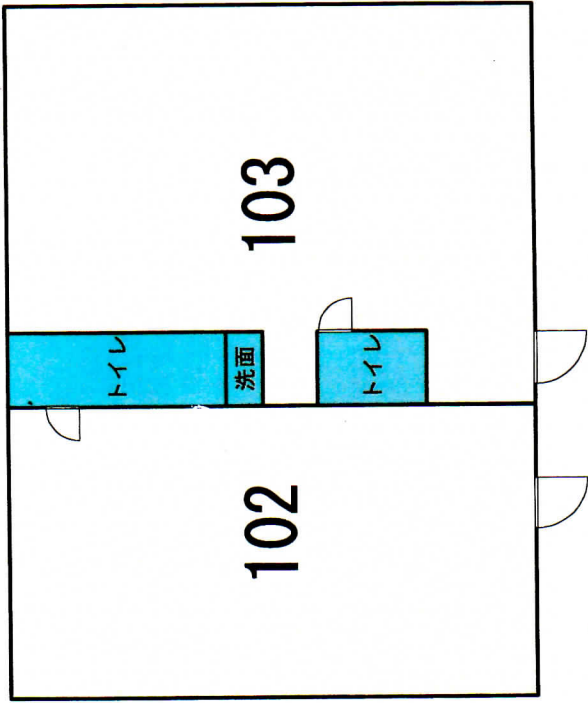

賃貸事務所

JR 広島駅より徒歩 10 分 車で 4 分

バス停 広電曙営業所前 すぐ

広島東区役所より徒歩 5 分

【物件概要】

名称	第 10 平勝ビル
所在地	広島県広島市東区曙 1-6-16
構造	RC 造 5 階建
賃貸部分	1 階 103
賃貸面積	12 坪 (39.6 m²)
築年数	昭和 63 年 10 月

☆大通りに面した目立つ場所です☆
賃料安い! 目玉物件!

【賃貸条件】

	103
賃料	80000 円 (税別)
敷金	6 ヶ月
手数料	
礼金	
契約期間	3 年
設備	エアコン付
駐車場	なし
火災保険	20000~30000 円
備考	家賃保証加入条件

21世紀の建設費の

コストダウンをめざして……。

株式会社 全日建互助会

一般建築士09 (1) 第1644号
建築業 (特19) 第18641号
宅建取引業 (7) 第5494号

〒732-0052 広島市東区光町2丁目5番3号
TEL (082)261-6677 (代)
FAX (082)262-6622